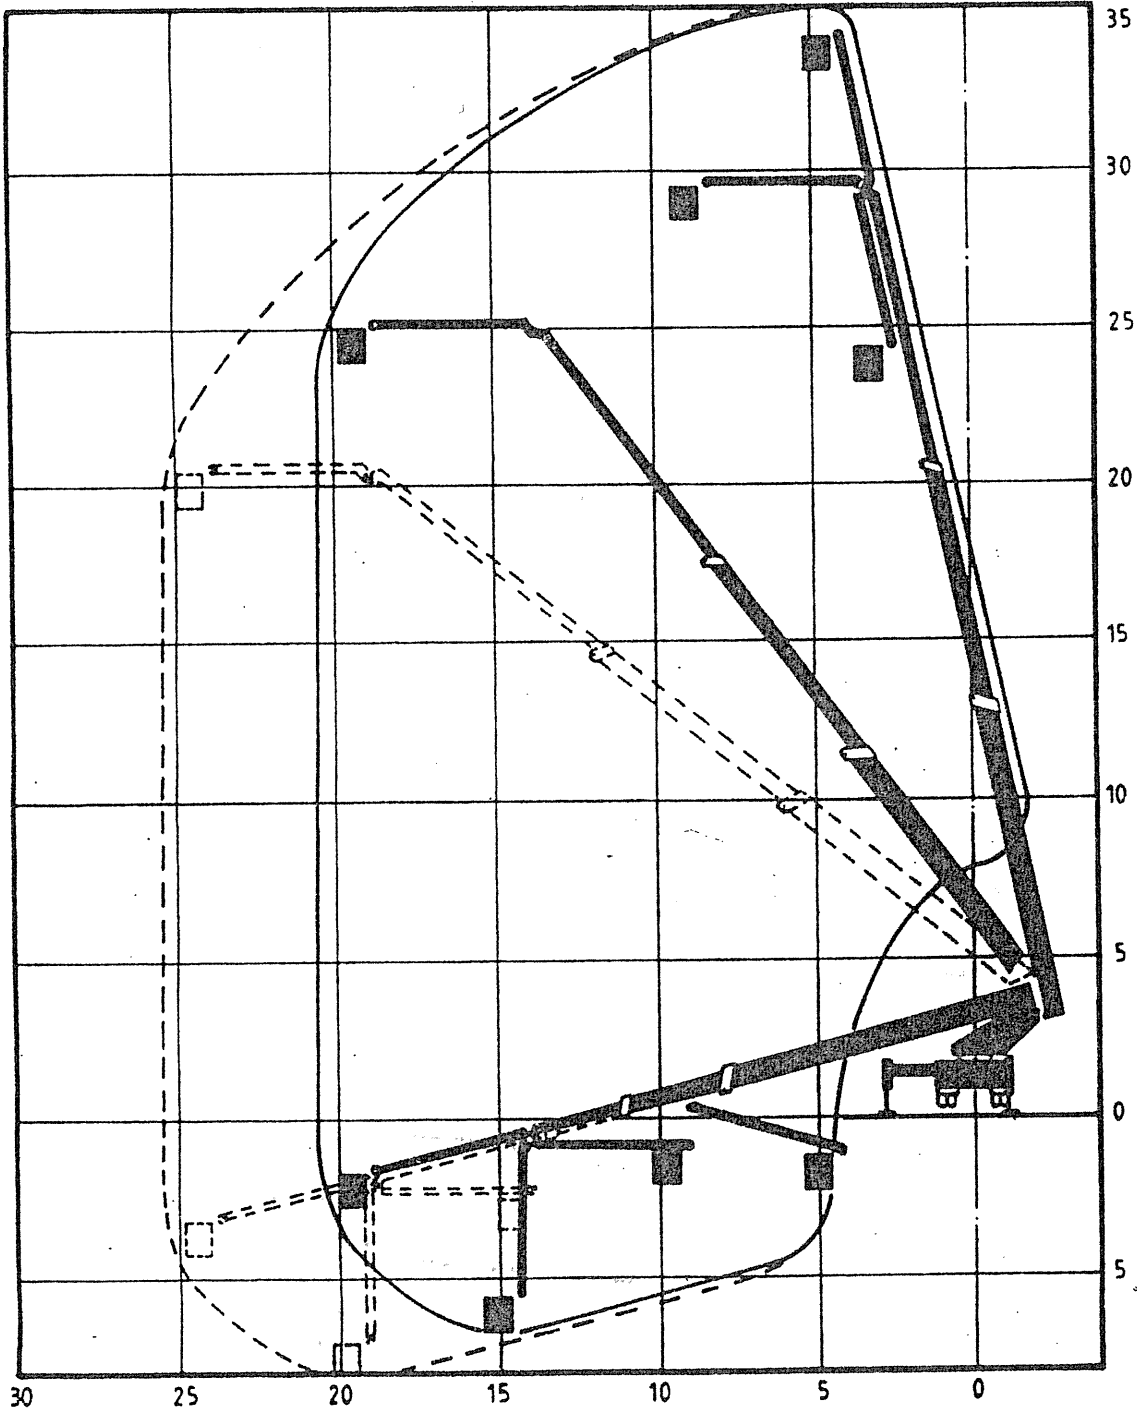

BRONTO SKYLIFT 33-2T1

--- MAX 260 KG
— MAX 400 KG

BRONTO SKYLIFT 33-2T1

Työaluekaavio

Max. korikuorma 400 kg / 260 kg